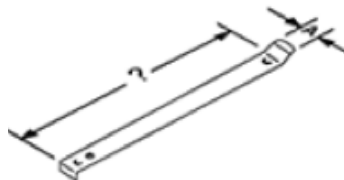

Stores verticaux

Sauve-Lamelles

Produit : Vane Saver
Type : Plat ou courbé
Couleurs : Blanc, ivoire, plaqué zinc
Quantité par boîte : 100

Produit : Vane Saver +
Type : Plat ou courbé
Couleurs : Blanc, ivoire, plaqué zinc
Quantité par boîte : 100

Tige d'espacement

Produit : SV-27
Dim. : 0.08" (0.2mm)
A = 5/16" (7.95mm)
Quantité par boîte : 10 000

Produit : SV-27 1/4
Dim. : 0.08" (0.2mm)
A = 1/4" (6.35mm)
Quantité par boîte : 10 000

Barettes

Produit : SV-1A
Dimensions : 3.5" (89mm)
Quantité par boîte : 5000

Produit : SV-1C
Dimensions : 3.5" (89mm)
Quantité par boîte : 4000

Produit : SV-1E
Dimensions : 5" (127mm)
Quantité par boîte : 2000

Produit : SV-1G
Quantité par boîte : 500

Produit : SV-1B
Dimensions : 3.5" (89mm)
Quantité par boîte : 5000

Produit : SV-4J
Dimensions : 1.5" (40mm)
Quantité par boîte : 1500

Produit : SV-4C
Dimensions : 1.5" (40mm)
Quantité par boîte : 1500

Produit : SV-4AL
Dimensions : 1.5" (40mm)
Quantité par boîte : 1500

Produit : SV-4G
Dimensions : 1-15/16" (49mm)
Quantité par boîte : 1500