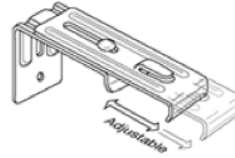

Produit : SV-52
Dim. : 1-1/8" @ 1-15/16" (27-50mm)
Quantité par boîte : 100