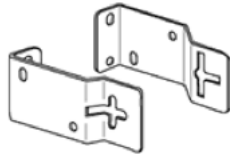

# Stores à rouleau

## Supports pour système à ressort

**Produit :** R-8  
**Dimensions :** 1-5/16" (33.3mm)  
**Quantité par boîte :** 750

**Produit :** R-24  
**Dimensions :** 2-1/16" (52.3mm)  
**Quantité par boîte :** 500

**Produit :** R111  
**Dimensions :** 1-5/16" (33.3mm)  
**Quantité par boîte :** 900

**Produit :** R-16  
**Dimensions :** 1-5/8" (41.3mm)  
**Quantité par boîte :** 600

**Produit :** R110  
**Dimensions :** 1-3/16" (30.2mm)  
**Quantité par boîte :** 500

**Produit :** SRB-5811  
**Dimensions :** 4" (100mm)  
**Quantité par boîte :** 25 sets  
**Couleurs :** Blanc, noir, vanille, gris, bronze