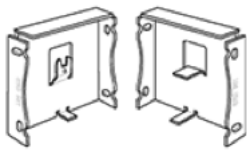

## Supports pour système à chaînette/fascia

Gris

Blanc

Noir

Vanille

Bronze

**Produit :** SRB-361/362/561  
**Dimensions :** 3" (76mm)  
**Quantité par boîte :** 50 sets  
**Couleurs :** Blanc, noir, vanille, gris, bronze

**Produit :** SRB-5811  
**Dimensions :** 4" (100mm)  
**Quantité par boîte :** 25 sets  
**Couleurs :** Blanc, noir, vanille, gris, bronze