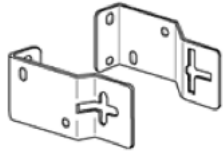

## Supports pour système à ressort

**Produit :** R-8  
**Dimensions :** 1-5/16" (33.3mm)  
**Quantité par boîte :** 750

**Produit :** R-24  
**Dimensions :** 2-1/16" (52.3mm)  
**Quantité par boîte :** 500

**Produit :** R111  
**Dimensions :** 1-5/16" (33.3mm)  
**Quantité par boîte :** 900

**Produit :** R-16  
**Dimensions :** 1-5/8" (41.3mm)  
**Quantité par boîte :** 600

**Produit :** R110  
**Dimensions :** 1-3/16" (30.2mm)  
**Quantité par boîte :** 500