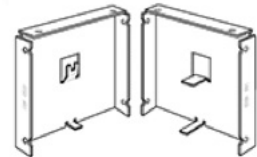

## Supports pour système à chaînette/fascia

Gris

Blanc

Noir

Vanille

Bronze

**Produit :** SRB-361/362/561  
**Dimensions :** 3" (76mm)  
**Quantité par boîte :** 50 sets  
**Couleurs :** Blanc, noir, vanille, gris, bronze

**Produit :** SRB-5811  
**Dimensions :** 4" (100mm)  
**Quantité par boîte :** 25 sets  
**Couleurs :** Blanc, noir, vanille, gris, bronze