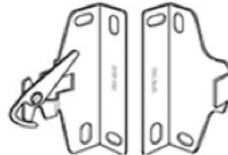

**Produit :** R111  
**Dimensions :** 1-5/16" (33.3mm)  
**Quantité par boîte :** 900

**Produit :** R-16  
**Dimensions :** 1-5/8" (41.3mm)  
**Quantité par boîte :** 600

**Produit :** R110  
**Dimensions :** 1-3/16" (30.2mm)  
**Quantité par boîte :** 500

## Supports pour système à chaînette

Zinc

Blanc

Noir

Vanille

**Produit :** SRB-360  
**Quantité par boîte :** 100 sets  
**Couleurs :** Zinc, blanc, noir, vanille

**Produit :** SRB-380  
**Quantité par boîte :** 100 sets  
**Couleurs :** Zinc, blanc, noir, vanille