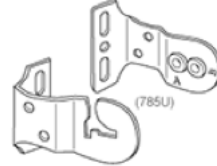

## Supports pour système à ressort

**Produit :** R-8  
**Dimensions :** 1-5/16" (33.3mm)  
**Quantité par boîte :** 750

**Produit :** R-24  
**Dimensions :** 2-1/16" (52.3mm)  
**Quantité par boîte :** 500

**Produit :** R111  
**Dimensions :** 1-5/16" (33.3mm)  
**Quantité par boîte :** 900

**Produit :** R-16  
**Dimensions :** 1-5/8" (41.3mm)  
**Quantité par boîte :** 600

**Produit :** R110  
**Dimensions :** 1-3/16" (30.2mm)  
**Quantité par boîte :** 500

**Produit :** SRB-5811  
**Dimensions :** 4" (100mm)  
**Quantité par boîte :** 25 sets  
**Couleurs :** Blanc, noir, vanille, gris, bronze