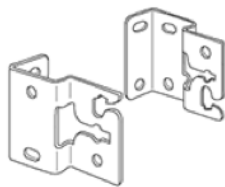

## Supports pour système à ressort

**Produit :** R-8  
**Dimensions :** 1-5/16" (33.3mm)  
**Quantité par boîte :** 750

**Produit :** R-24  
**Dimensions :** 2-1/16" (52.3mm)  
**Quantité par boîte :** 500

**Produit :** R111  
**Dimensions :** 1-5/16" (33.3mm)  
**Quantité par boîte :** 900

**Produit :** R-16  
**Dimensions :** 1-5/8" (41.3mm)  
**Quantité par boîte :** 600

**Produit :** R110  
**Dimensions :** 1-3/16" (30.2mm)  
**Quantité par boîte :** 500

**Produit :** SRB-5811  
**Dimensions :** 4" (100mm)  
**Quantité par boîte :** 25 sets  
**Couleurs :** Blanc, noir, vanille, gris, bronze